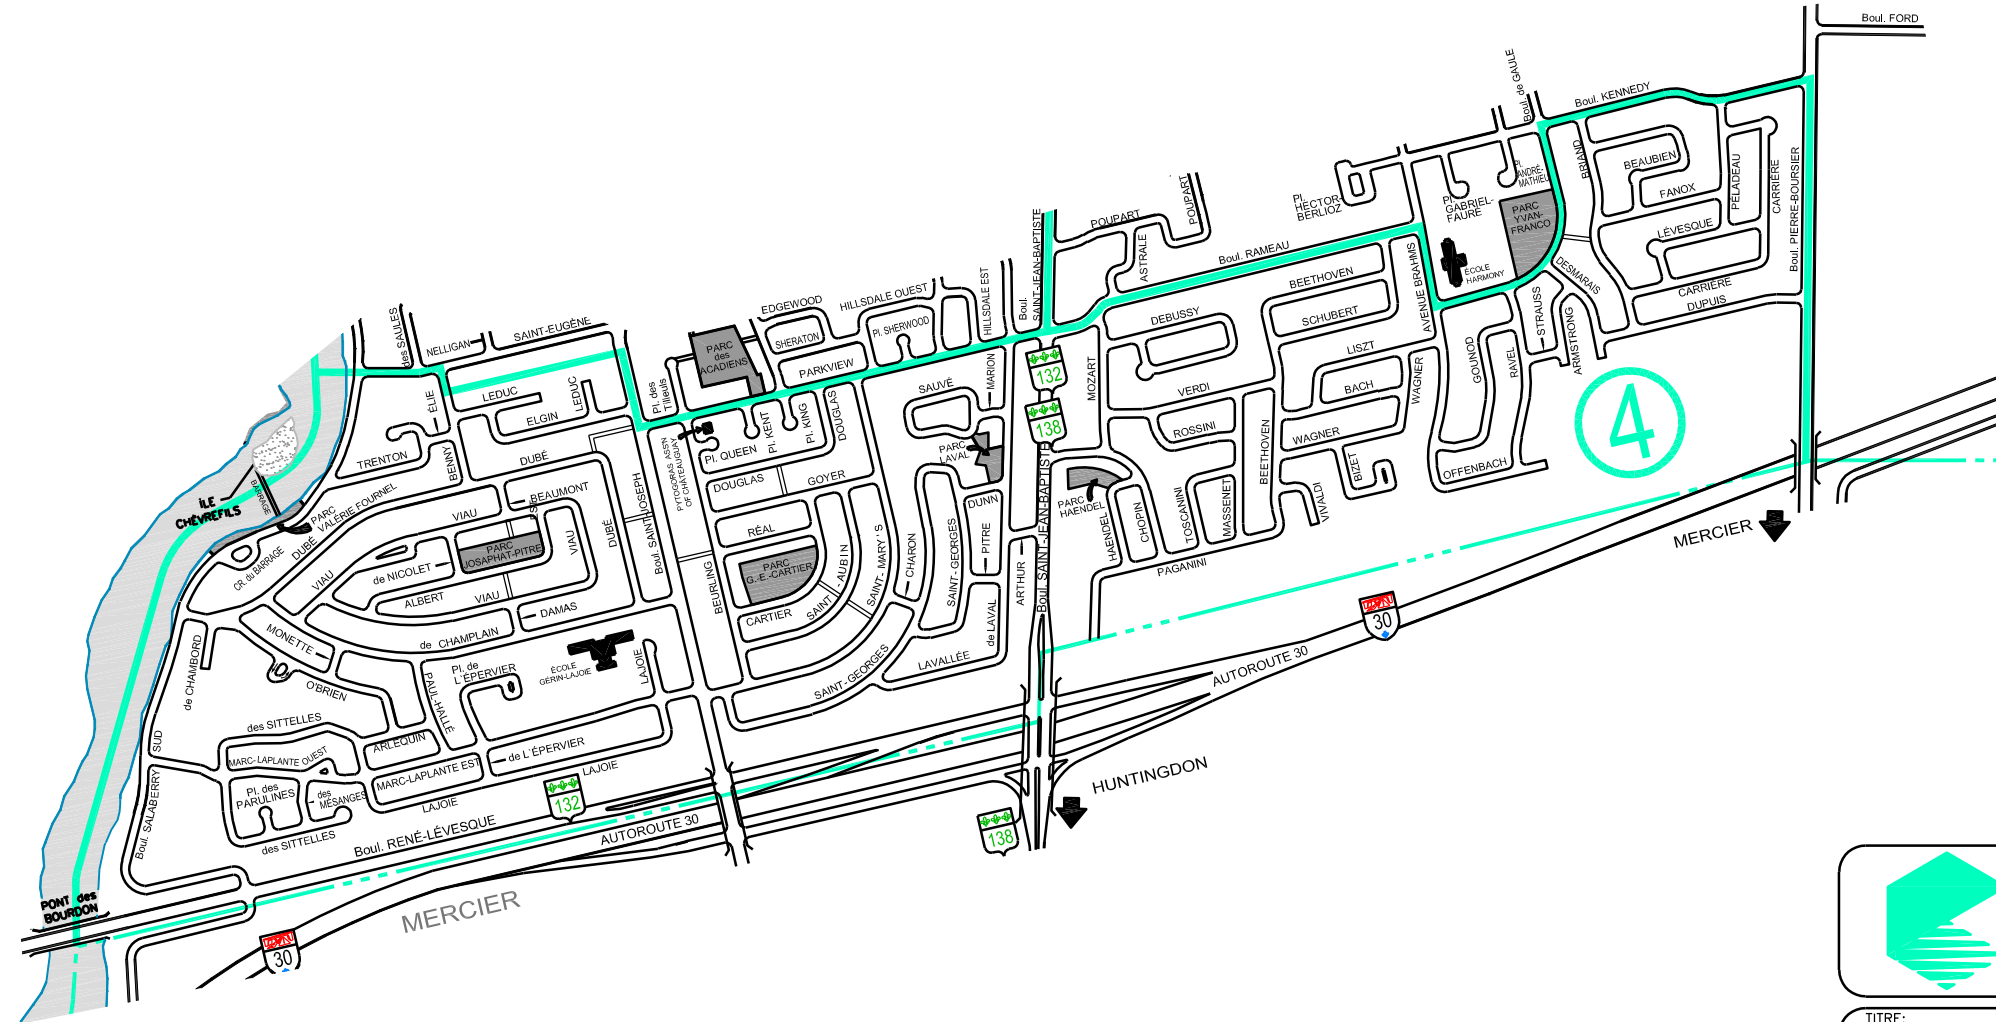

LÉGENDE:

-  LIMITE DE LA VILLE
-  LIMITE DU DISTRICT ÉLECTORAL
-  RUE À SENS UNIQUE
-  RUE EN PROJET OU EN CONSTRUCTION

TITRE:
**DISTRICT ÉLECTORAL
 No 4
 de BUMBRAY**

DESSINÉ PAR: M.L.	PRÉPARÉ PAR: M.L.	DATE: 2009-11-19
VÉRIFIÉ PAR: .	APPROUVÉ PAR: D.B.	DERNIÈRE RÉVISION: 2013-09-09
		ÉCHELLE: 1 = 15000

SCEAU DE L'INGÉNIEUR:

SERVICE DE GÉNIE - SECTION DESSIN

DISCIPLINE: CAGE	NUMÉRO DU PLAN: 94004	1/1
---------------------	--------------------------	-----