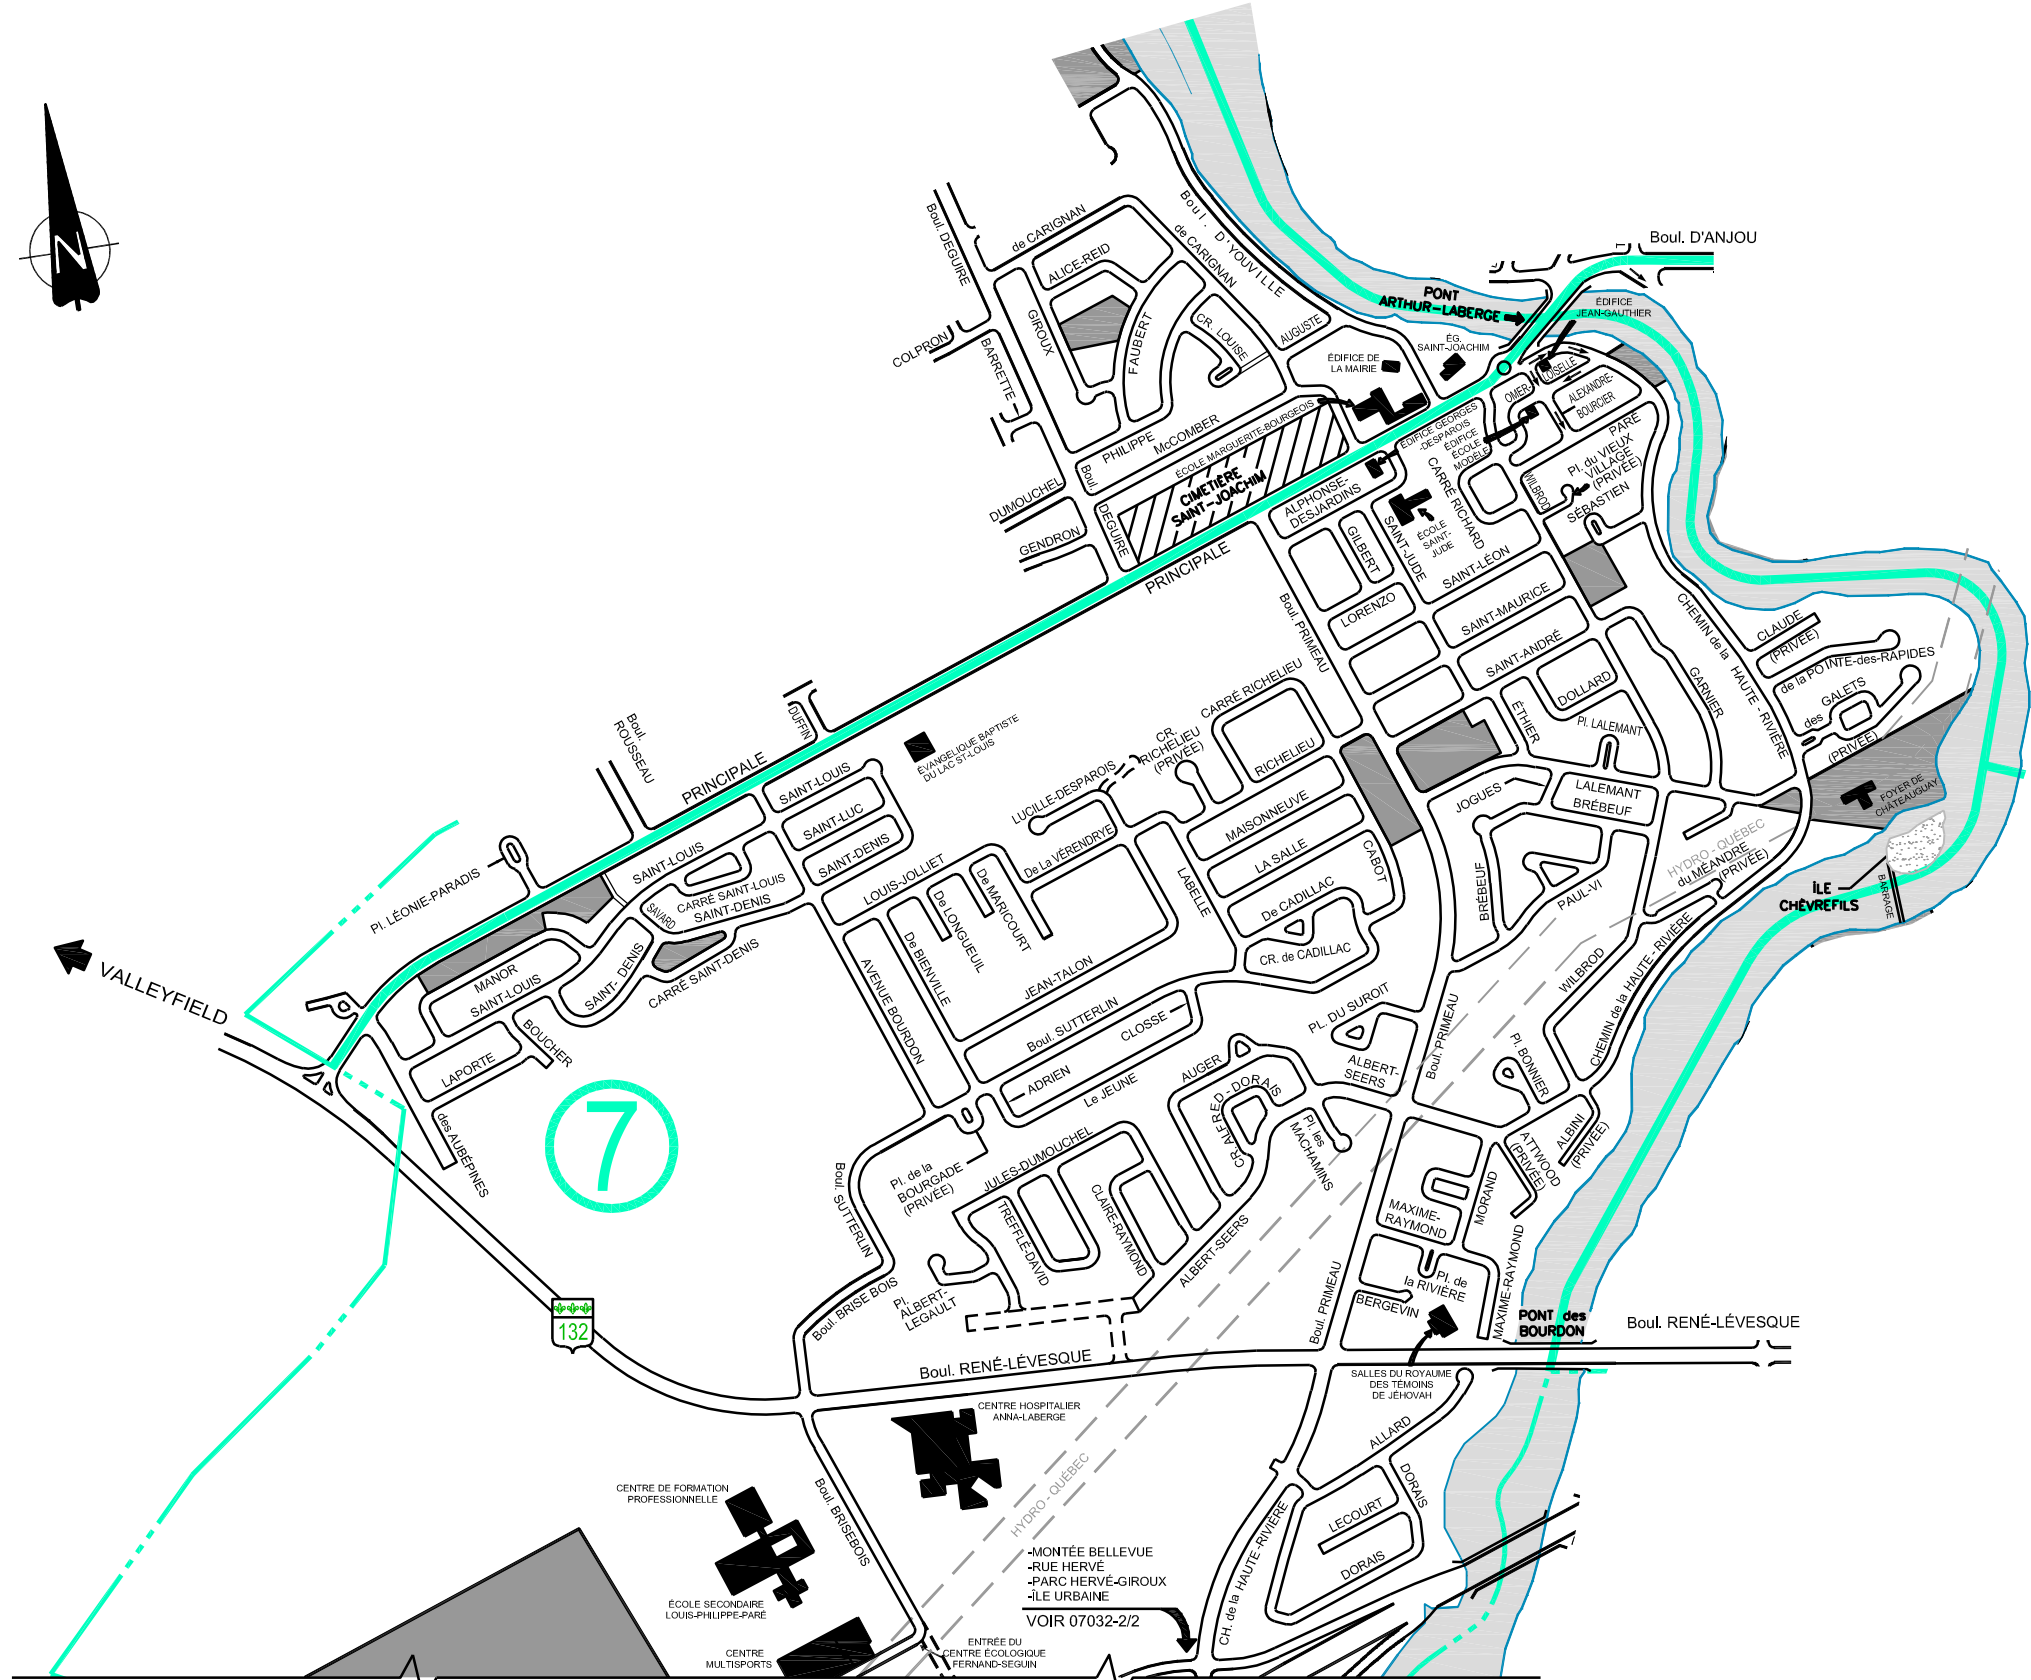

LÉGENDE:

- LIMITE DE LA VILLE
- LIMITE DU DISTRICT ÉLECTORAL
- RUE À SENS UNIQUE
- RUE EN PROJET OU EN CONSTRUCTION

VOIR 94007 2/2

SERVICE DE GÉNIE - SECTION DESSIN

Châteauguay

TITRE: **DISTRICT ÉLECTORAL No 7 de LeMOYNE**

DESSINÉ PAR: M.L.	PRÉPARÉ PAR: M.L.	DATE: 2009-11-19	SCEAU DE L'INGÉNIEUR:
VÉRIFIÉ PAR: .	APPROUVÉ PAR: D.B.	DERNIÈRE RÉVISION: 2013-09-09	
		ÉCHELLE: 1=12500	
DISCIPLINE: CAGE	NUMÉRO DU PLAN: 94007	1/2	