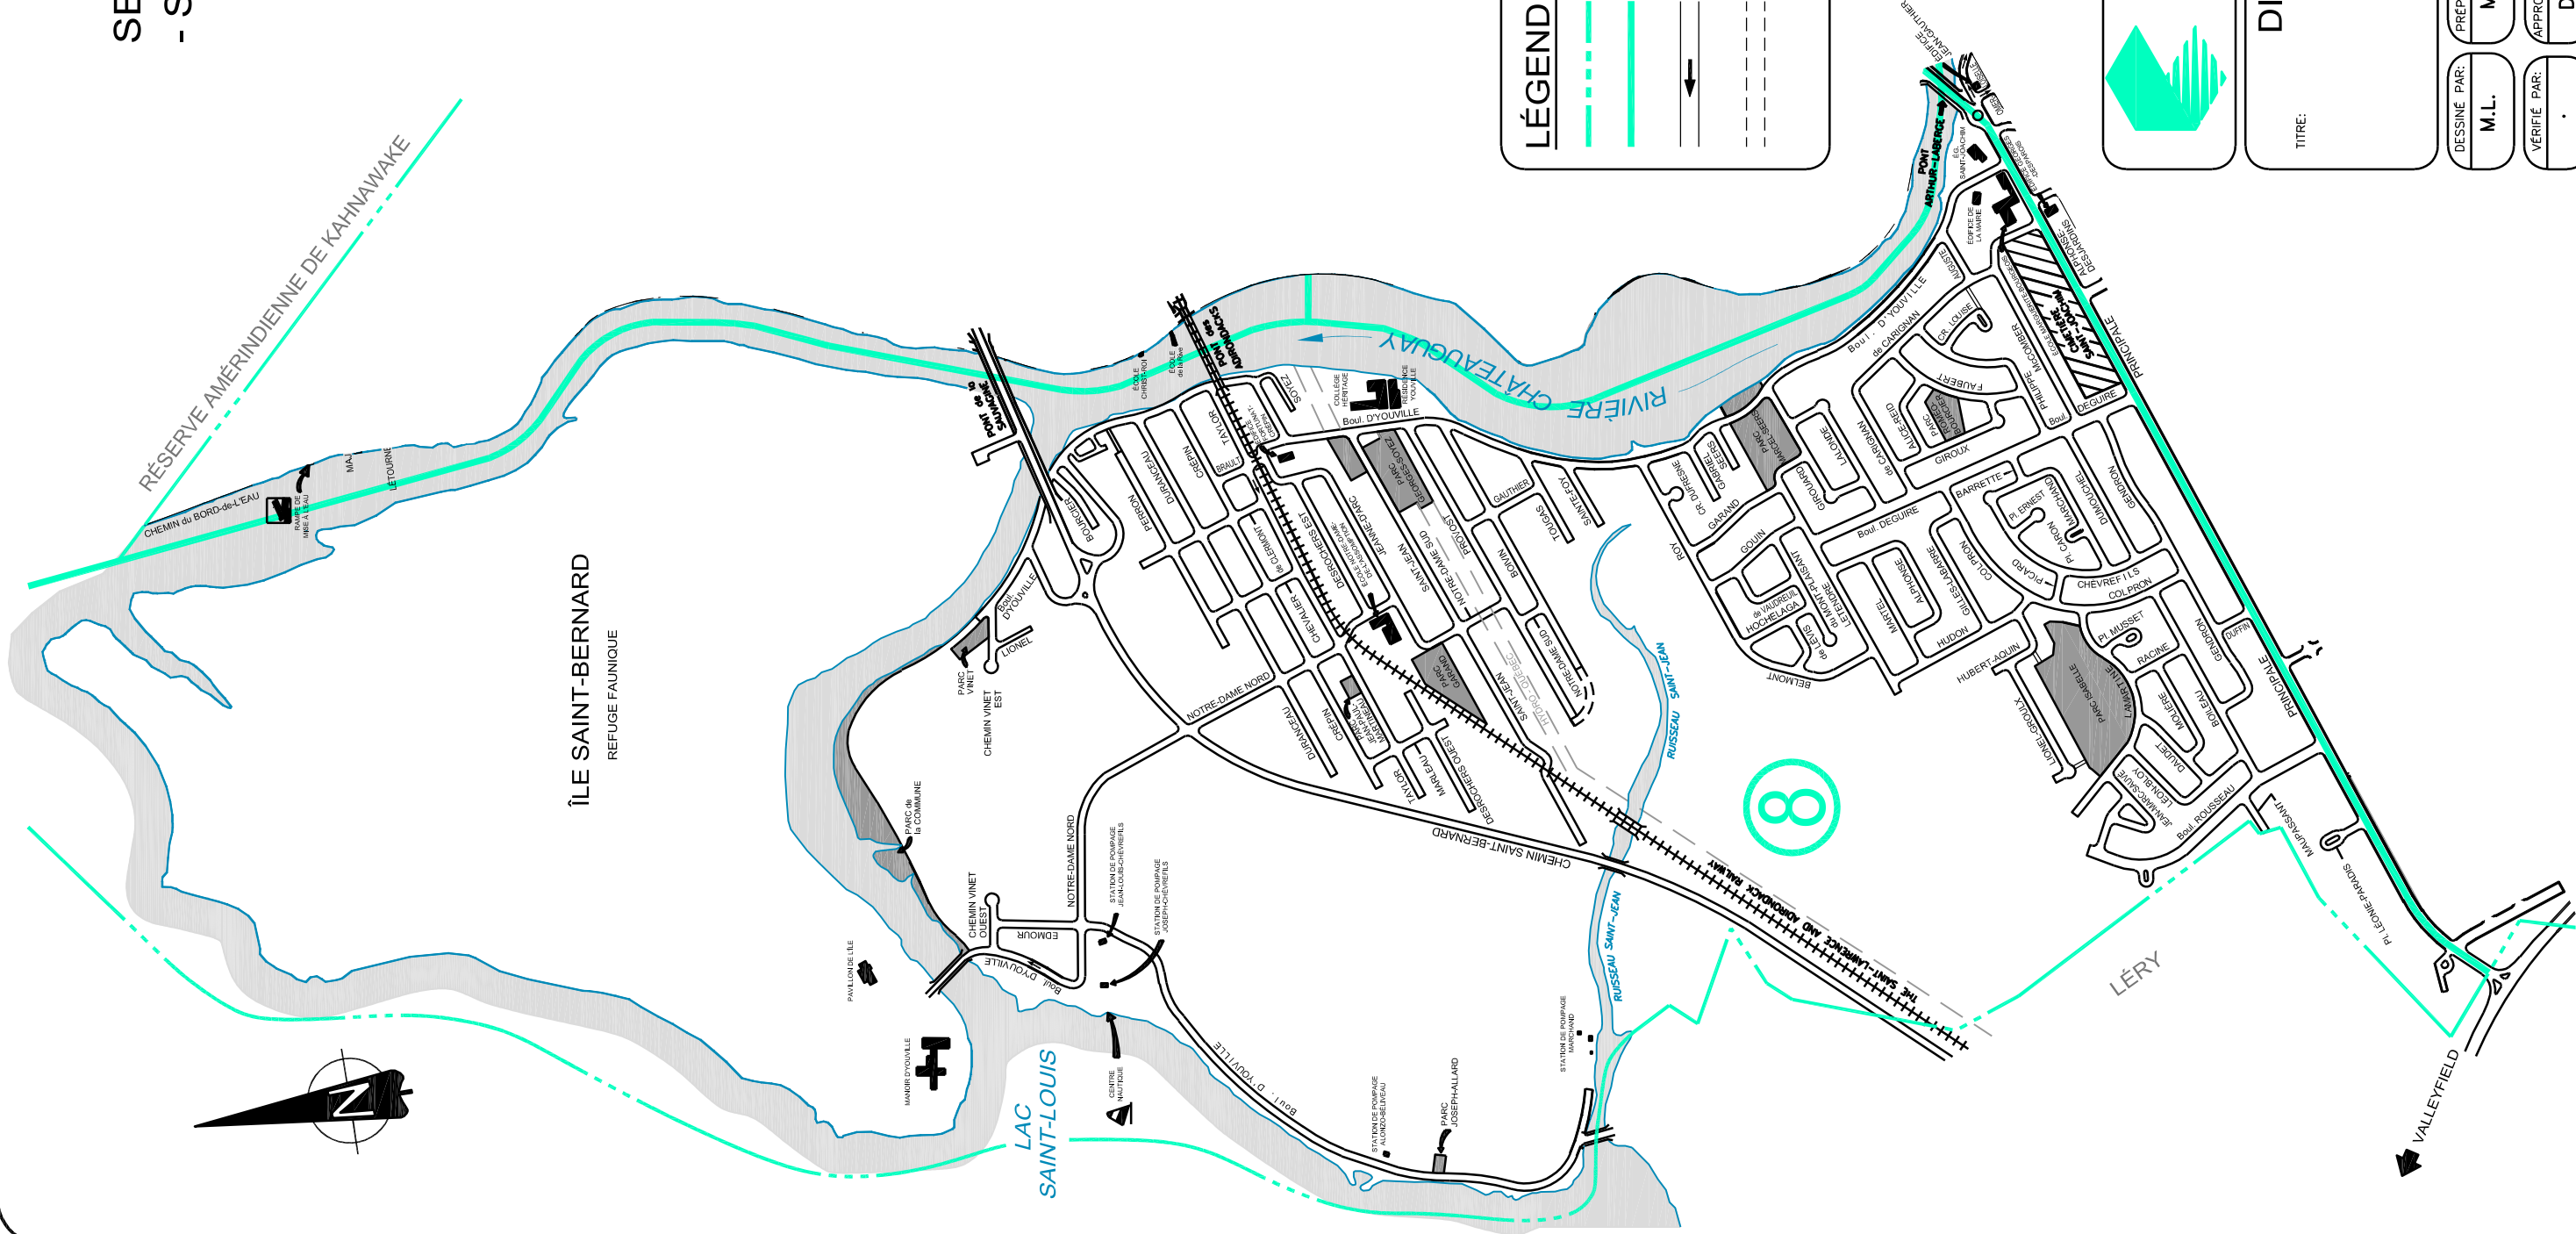

SERVICE DE GÉNIE
- SECTION DESSIN -

LÉGENDE:

-  LIMITE DE LA VILLE
-  LIMITE DU DISTRICT ÉLECTORAL
-  RUE À SENS UNIQUE
-  RUE EN PROJET OU EN CONSTRUCTION

Châteauguay

DISTRICT ÉLECTORAL
No 8
D'YOUVILLE

TITRE:

DESSINE PAR: M.L.	PRÉPARE PAR: M.L.	DATE: 2009-11-19	SCOPE DE L'INGÉNIEUR:
VÉRIFIÉ PAR: .	APPROUVÉ PAR: D.B.	DERNIÈRE RÉVISION: 2013-09-09	
		ÉCHELLE: 1=15000	
DISCIPLINE: CAGE	NUMÉRO DU PLAN: 94008		
			1/1