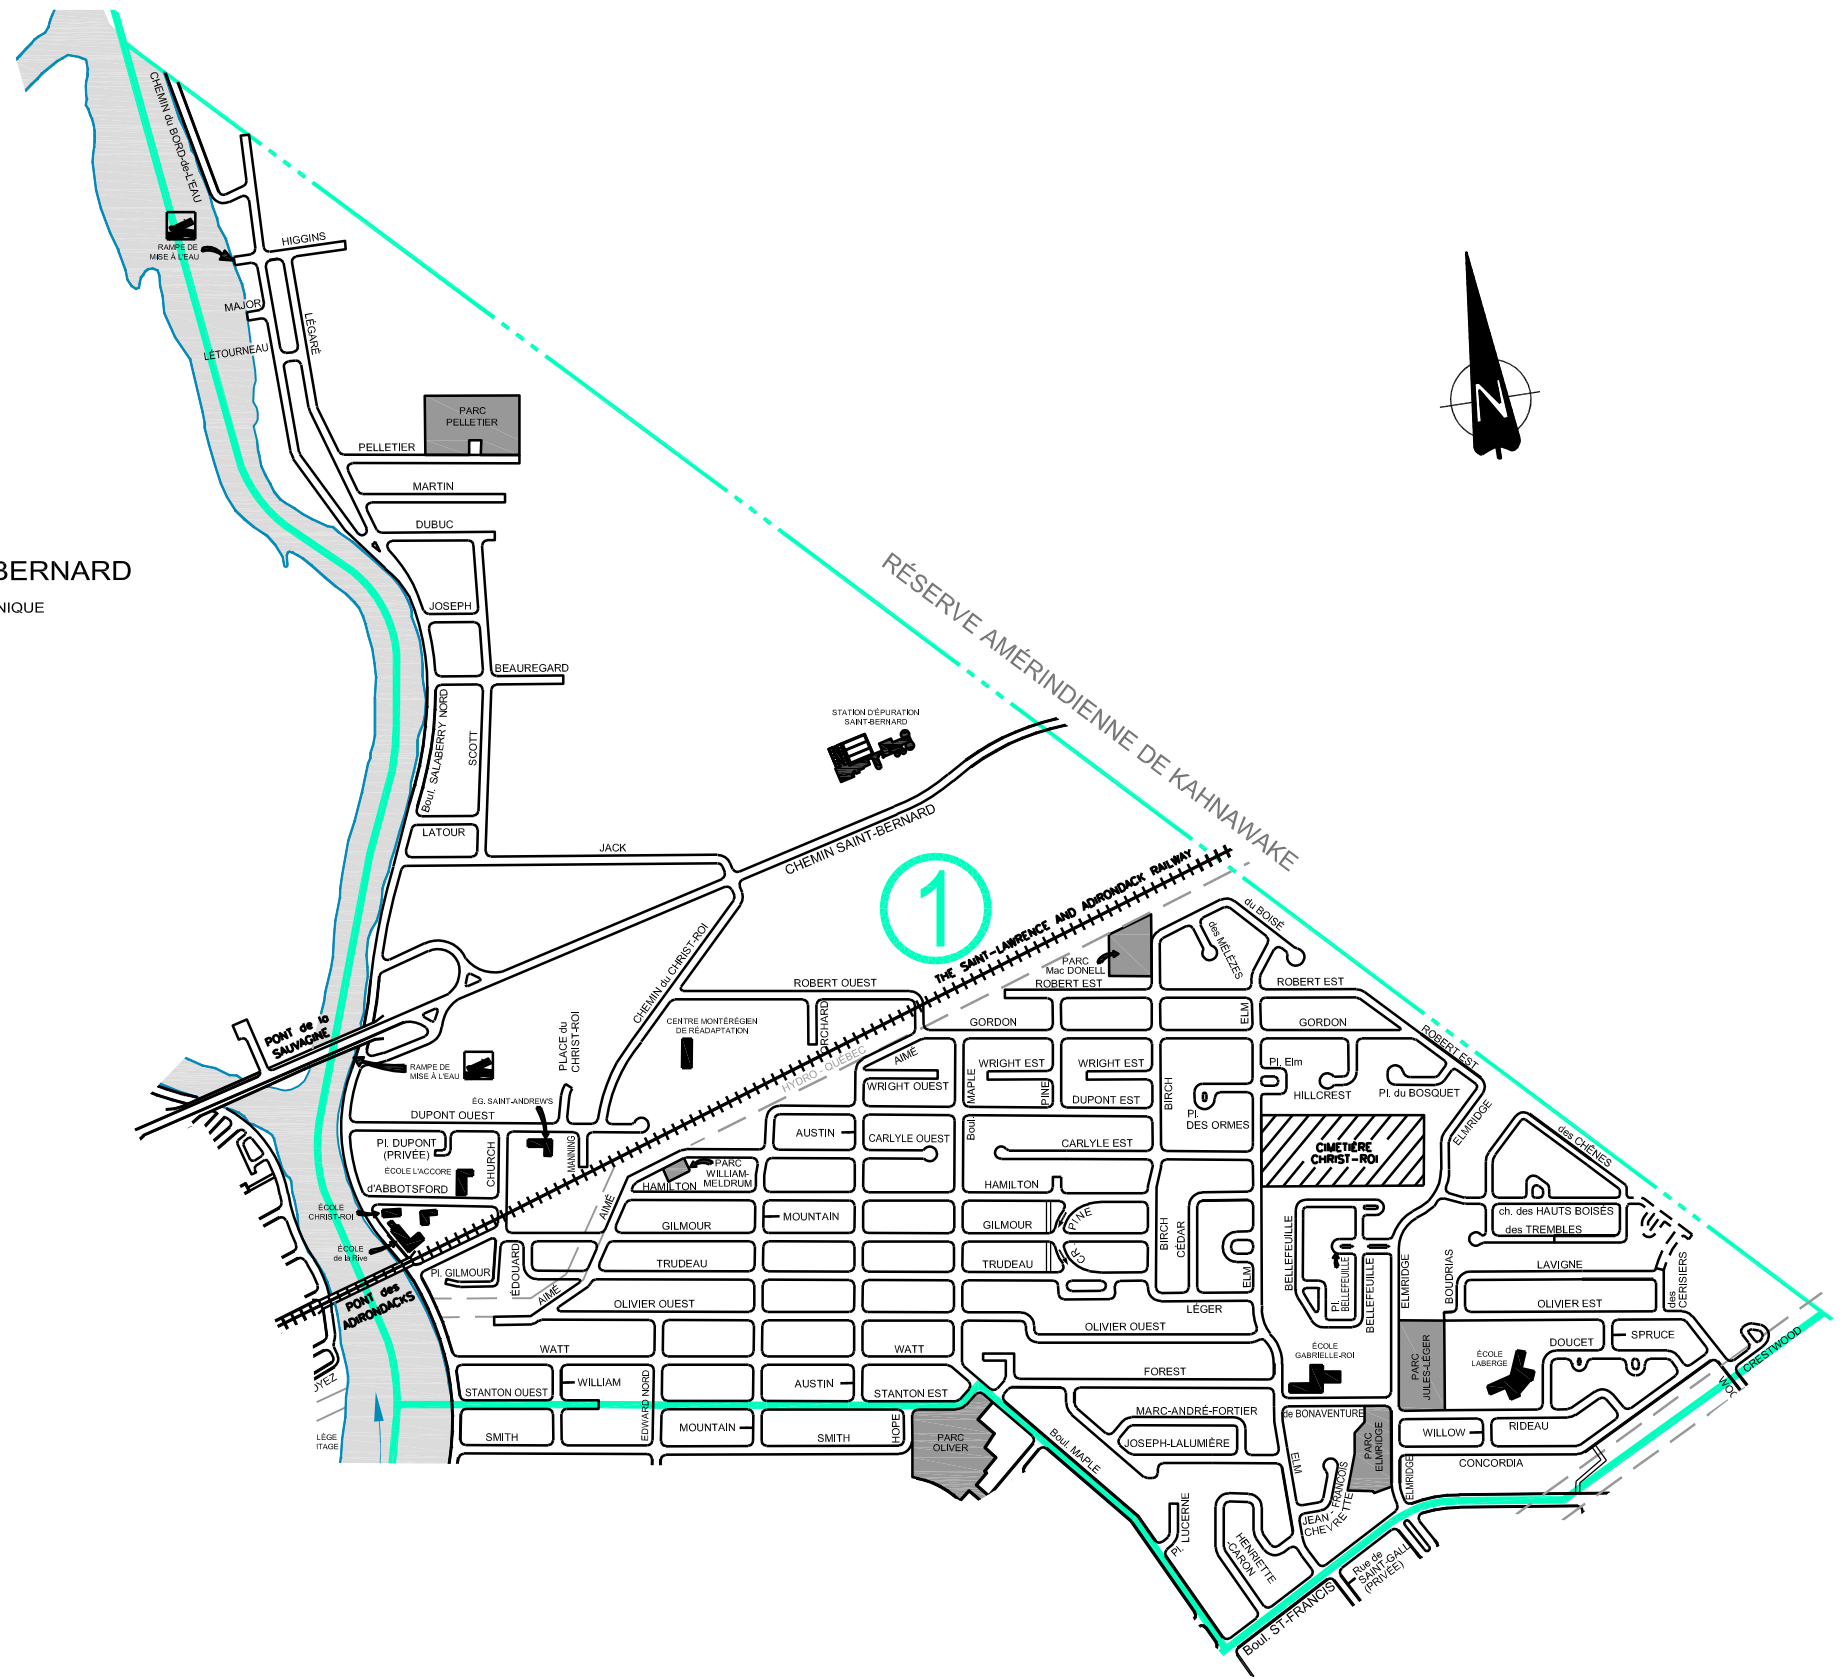

LÉGENDE:

- LIMITE DE LA VILLE
- LIMITE DU DISTRICT ÉLECTORAL
- ← RUE À SENS UNIQUE
- RUE EN PROJET OU EN CONSTRUCTION

ÎLE SAINT-BERNARD
REFUGE FAUNIQUE

SERVICE DE GÉNIE - SECTION DESSIN

TITRE:
**DISTRICT ÉLECTORAL
No 1
de la NOUE**